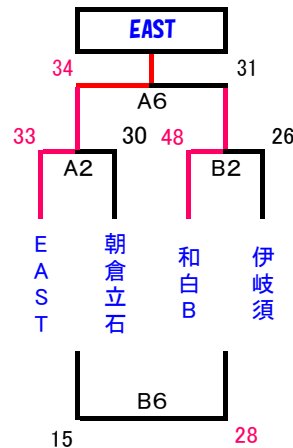

## U12 女子 2位G

会場 飯塚市総合体育館

Aコト:北側 Bコト:中央

※運営上、試合会場及び対戦カードが変更になることがあります。

## U12 男子 3位G

会場 サルビアパーク

Aコト:奥側 Bコト:入口側

## U12 男子 4位G

会場 サルビアパーク

Aコト:奥側 Bコト:入口側

※運営上、試合会場及び対戦カードが変更になることがあります。

## U12 女子 3位G

会場 サルビアパーク

Aコト:奥側 Bコト:入口側