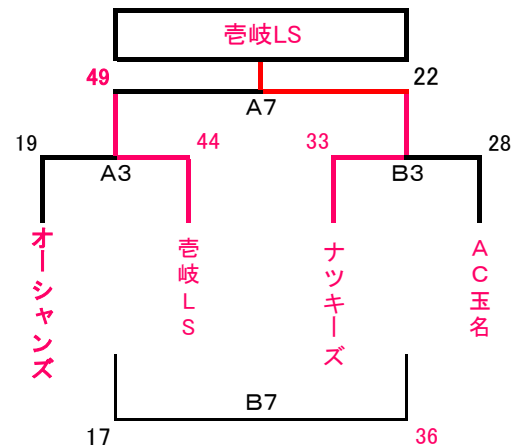

## U14 女子 ダイヤモンドリーグ1位G

会場 香春思永館

Aコート:ステージ側 Bコート:入口側

## U12 男子 1位G

会場 飯塚市総合体育館

Aコート:北側 Bコート:中央

## U12 女子 1位G

会場 飯塚市総合体育館

Aコート:北側 Bコート:中央