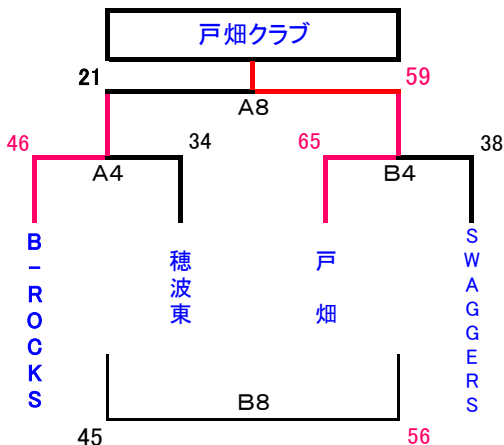

## U14 男子 ダイヤモンドリーグ1位G

会場 飯塚市総合体育館

Cコート:南側 Dコート:サフコート

## U14 女子 ダイヤモンドリーグ1位G

会場 香春思永館

Aコート:ステージ側 Bコート:入口側

## U12 男子 1位G

会場 飯塚市総合体育館

Aコート:北側 Bコート:中央