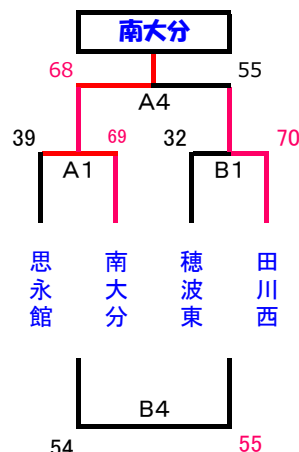

## U12 女子 交流戦

会場 穂波体育館

A1-ト:奥側 B1-ト:入口側

## U14 男子 2位G

会場 田川西中学校

Aコート:ステージ側 Bコート:入口側

## U14 男子 3位G

会場 田川西中学校

Aコート:ステージ側 Bコート:入口側

※運営上、試合会場及び対戦カードが変更になることがあります。

## U14 女子 2位G

会場 筑穂体育館

Aコート:奥側 Bコート:入口側