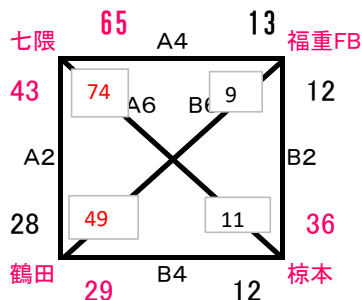

## U12 男子 交流戦

会場 旧稲築東小学校

A1-トのみ

## U12 男子 交流戦

会場 穂波体育館

A1-ト:奥側 B1-ト:入口側

※運営上、試合会場及び対戦カードが変更になることがあります。

## U12 女子 交流戦

会場 桂川総合体育館

A1-ト:奥側 B1-ト:入口側