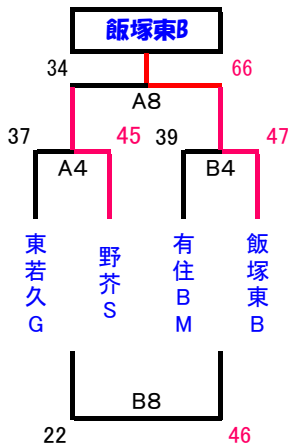

## U12 男子 2位G

会場 飯塚市総合体育館

Aコト:北側 Bコト:中央

## U12 女子 2位G

会場 飯塚市総合体育館

Aコト:北側 Bコト:中央

※運営上、試合会場及び対戦カードが変更になることがあります。

## U12 男子 3位G

会場 サルビアパーク

Aコト:奥側 Bコト:入口側