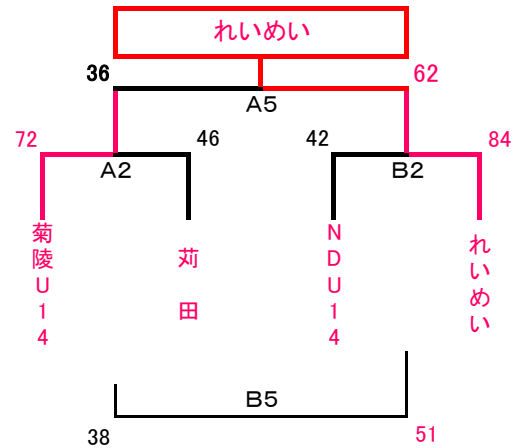

## U15 女子 フラチナリーグ1位G

会場 飯塚市総合体育館

Cコート:南側 Dコート:サフコート

## U14 男子 ダイヤモンドリーグ1位G

会場 飯塚市総合体育館

Cコート:南側 Dコート:サフコート

## U14 女子 ダイヤモンドリーグ1位G

会場 香春思永館

Aコート:ステージ側 Bコート:入口側