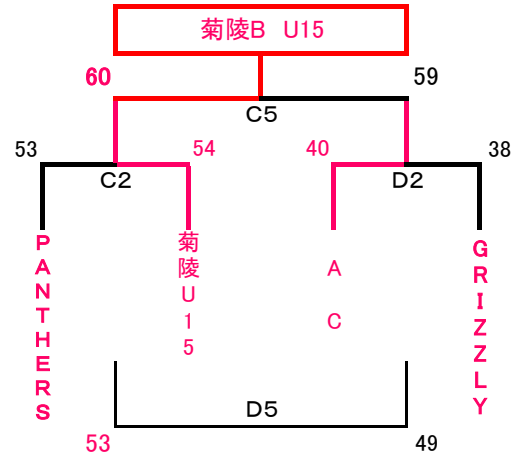

## U15 男子 フラチナリーグ1位G

会場 飯塚市総合体育館

Cコート:南側 Dコート:サフコート

## U15 女子 フラチナリーグ1位G

会場 飯塚市総合体育館

Cコート:南側 Dコート:サフコート

## U14 男子 ダイヤモンドリーグ1位G

会場 飯塚市総合体育館

Cコート:南側 Dコート:サフコート

## U14 女子 ダイヤモンドリーグ1位G

会場 香春思永館

Aコート:ステージ側 Bコート:入口側