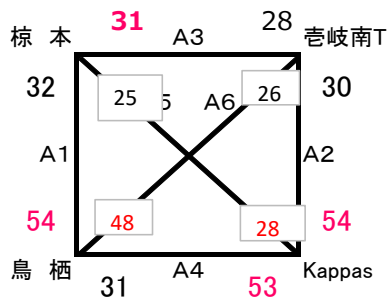

## U12 女子 3位G

会場 サルビアパーク

Aコト:奥側 Bコト:入口側

## U12 女子 4位G

会場 サルビアパーク

Aコト:奥側 Bコト:入口側

# 第21回 サルビアカップ

2024. 8. 25

※運営上、試合会場及び対戦カードが変更になることがあります。

## U12 男子 交流戦

会場 旧稲築東小学校

A1-トのみ