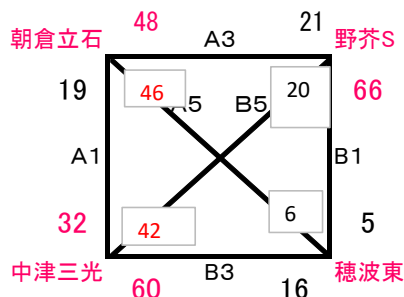

## U12 女子 交流戦

会場 桂川総合体育館

A1-ト:奥側 B1-ト:入口側

※運営上、試合会場及び対戦カードが変更になることがあります。

## U12 男子 交流戦

会場 上山田小学校

A1-トのみ

## U12 女子 交流戦

会場 穂波体育館

A1-ト:奥側 B1-ト:入口側