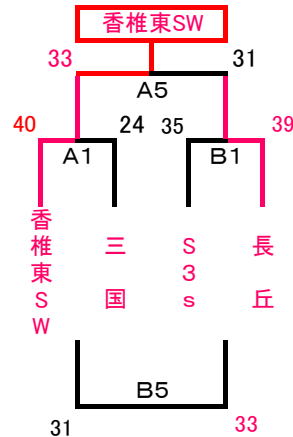

## U14 女子 ダイヤモンドリーグ1位G

会場 香春思永館

Aコート:ステージ側 Bコート:入口側

## U12 男子 2位G

会場 飯塚市総合体育館

Aコト:北側 Bコト:中央

## U12 女子 2位G

会場 飯塚市総合体育館

Aコト:北側 Bコト:中央

※運営上、試合会場及び対戦カードが変更になることがあります。

## U12 男子 3位G

会場 サルビアパーク

Aコト:奥側 Bコト:入口側