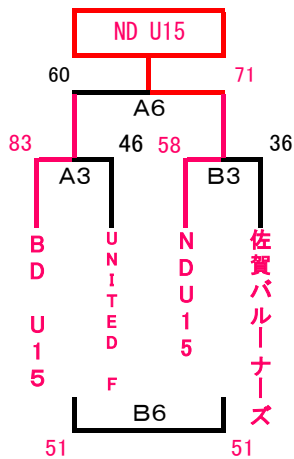

## U15 男子 2位G

会場 田川西中学校

Aコト:ステージ側 Bコト:入口側

## U15 男子 3位G

会場 筑穂体育館

Aコト:奥側 Bコト:入口側

※運営上、試合会場及び対戦カードが変更になることがあります。

## U15 女子 2位G

会場 香春思永館

Aコト:ステージ側 Bコト:入口側