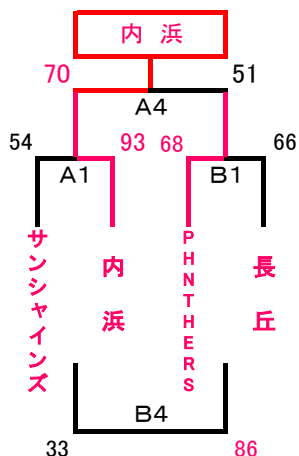

## U14 男子 2位G

会場 田川西中学校

Aコート:ステージ側 Bコート:入口側

## U14 男子 3位G

会場 田川西中学校

Aコート:ステージ側 Bコート:入口側

※運営上、試合会場及び対戦カードが変更になることがあります。

## U14 女子 2位G

会場 筑穂体育館

Aコート:奥側 Bコート:入口側

## U14 女子 3位G

会場 香春思永館

Aコート:ステージ側 Bコート:入口側