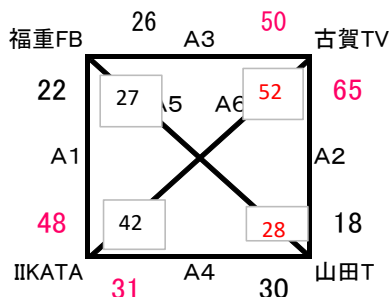

## U12 男子 交流戦

会場 穂波体育館

A1-ト:奥側 B1-ト:入口側

※運営上、試合会場及び対戦カードが変更になることがあります。

## U12 女子 交流戦

会場 桂川総合体育館

A1-ト:奥側 B1-ト:入口側

## U12 女子 交流戦

会場 桂川総合体育館

A1-ト:奥側 B1-ト:入口側

※運営上、試合会場及び対戦カードが変更になることがあります。

## U12 男子 交流戦

会場 上山田小学校

A1-トのみ