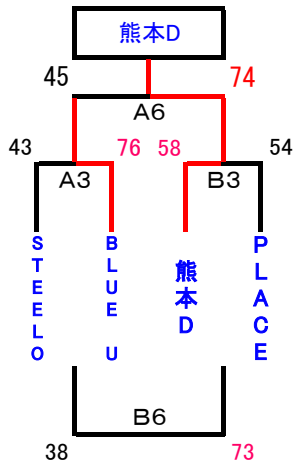

## U14 女子 2位G

会場 筑穂体育館

Aコート:奥側 Bコート:入口側

## U14 女子 3位G

会場 香春思永館

Aコート:ステージ側 Bコート:入口側

# 第12回 コスモスカップ

2024. 8.

※運営上、試合会場及び対戦カードが変更になることがあります。

## U15 男子 2位G

会場 田川西中学校

Aコト:ステージ側 Bコト:入口側