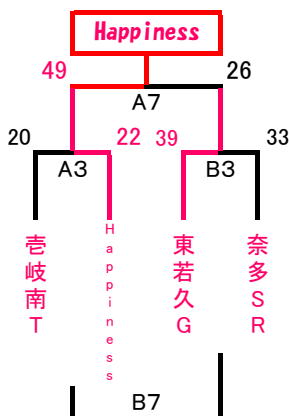

## U12 男子 3位G

会場 サルビアパーク

Aコト:奥側 Bコト:入口側

## U12 男子 4位G

会場 サルビアパーク

Aコト:奥側 Bコト:入口側

※運営上、試合会場及び対戦カードが変更になることがあります。

## U12 女子 3位G

会場 サルビアパーク

Aコト:奥側 Bコト:入口側