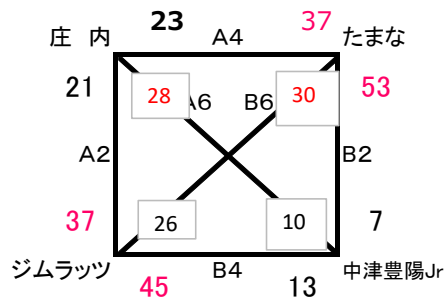

## U12 女子 4位G

会場 サルビアパーク

Aコト:奥側 Bコト:入口側

## U12 男子 交流戦

会場 旧稲築東小学校

A1-トのみ

## U12 男子 交流戦

会場 穂波体育館

A1-ト:奥側 B1-ト:入口側

※運営上、試合会場及び対戦カードが変更になることがあります。