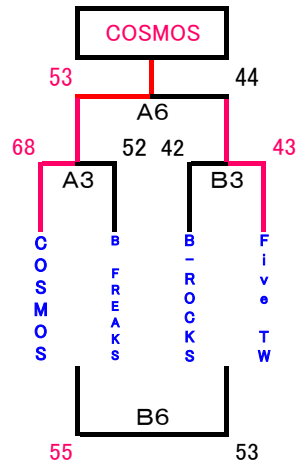

U15 男子 3位G

会場 筑穂体育館

Aコト:奥側 Bコト:入口側