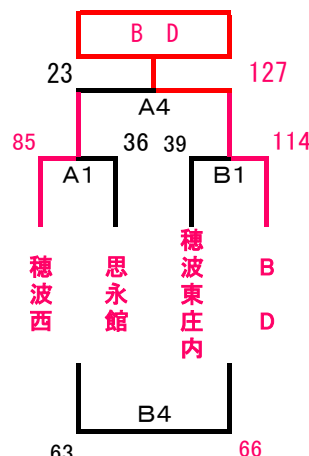

## U14 男子 2位G

会場 田川西中学校

Aコート:ステージ側 Bコート:入口側

## U14 男子 3位G

会場 田川西中学校

Aコート:ステージ側 Bコート:入口側

※運営上、試合会場及び対戦カードが変更になることがあります。

## U14 女子 2位G

会場 筑穂体育館

Aコート:奥側 Bコート:入口側

## U14 女子 3位G

会場 香春思永館

Aコート:ステージ側 Bコート:入口側