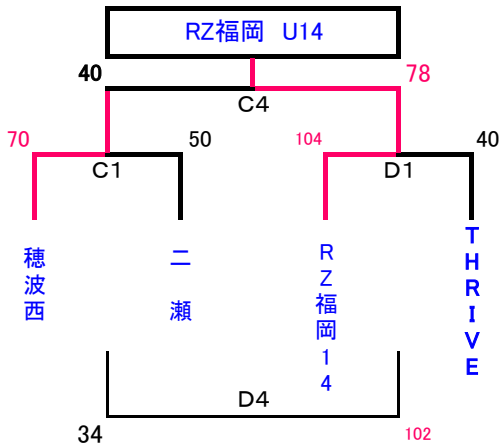

## U15 女子 フラチナリーグ1位G

会場 飯塚市総合体育館

Cコート:南側 Dコート:サフコート

## U14 男子 ダイヤモンドリーグ1位G

会場 飯塚市総合体育館

Cコート:南側 Dコート:サフコート

## U14 女子 ダイヤモンドリーグ1位G

会場 香春思永館

Aコート:ステージ側 Bコート:入口側