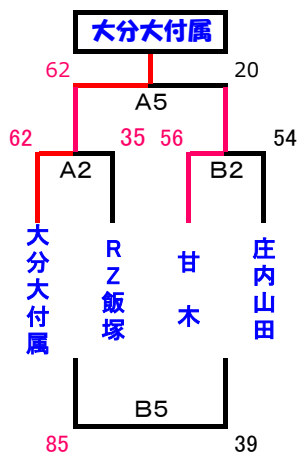

## U12 女子 交流戦

会場 穂波体育館

A1-ト:奥側 B1-ト:入口側

# 第12回 コスモスカップ

2024. 8. 25

※運営上、試合会場及び対戦カードが変更になることがあります。

## U14 男子 2位G

会場 田川西中学校

Aコート:ステージ側 Bコート:入口側

## U14 男子 3位G

会場 田川西中学校

Aコート:ステージ側 Bコート:入口側

※運営上、試合会場及び対戦カードが変更になることがあります。