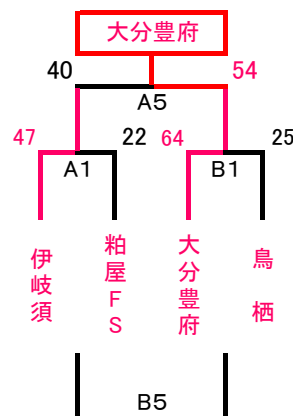

## U12 男子 3位G

会場 サルビアパーク

Aコト:奥側 Bコト:入口側

## U12 男子 4位G

会場 サルビアパーク

Aコト:奥側 Bコト:入口側

※運営上、試合会場及び対戦カードが変更になることがあります。

## U12 女子 3位G

会場 サルビアパーク

Aコト:奥側 Bコト:入口側

## U12 女子 4位G

会場 サルビアパーク

Aコト:奥側 Bコト:入口側