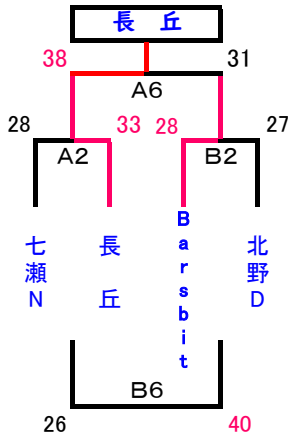

## U14 女子 ダイヤモンドリーグ1位G

会場 香春思永館

Aコート:ステージ側 Bコート:入口側

## U12 女子 1位G

会場 飯塚市総合体育館

Aコート:北側 Bコート:中央

## U12 男子 2位G

会場 飯塚市総合体育館

Aコト:北側 Bコト:中央