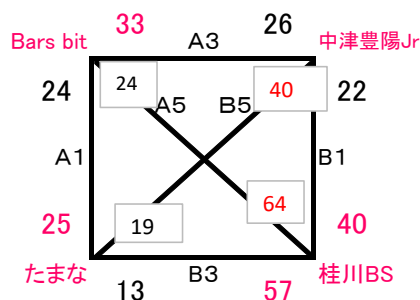

## U12 男子 交流戦

会場 穂波体育館

A1-ト:奥側 B1-ト:入口側

※運営上、試合会場及び対戦カードが変更になることがあります。

## U12 女子 交流戦

会場 桂川総合体育館

A1-ト:奥側 B1-ト:入口側

## U12 女子 交流戦

会場 桂川総合体育館

A1-ト:奥側 B1-ト:入口側

※運営上、試合会場及び対戦カードが変更になることがあります。