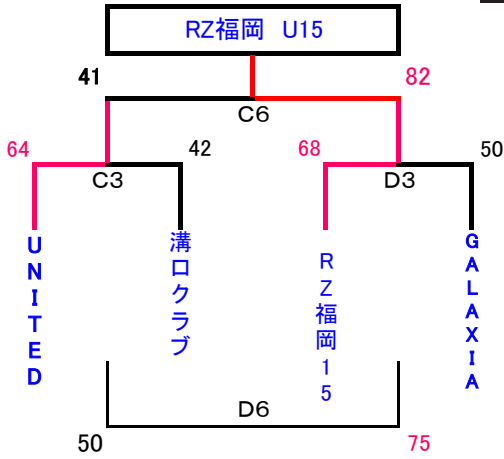

# 第12回 コスモスカップ 第21回 サルビアカップ

2024. 8. 25

## U15 男子 フラチナリーグ1位G

会場 飯塚市総合体育館

Cコート:南側 Dコート:サフコート

## U14 女子 ダイヤモンドリーグ1位G

会場 香春思永館

Aコート:ステージ側 Bコート:入口側